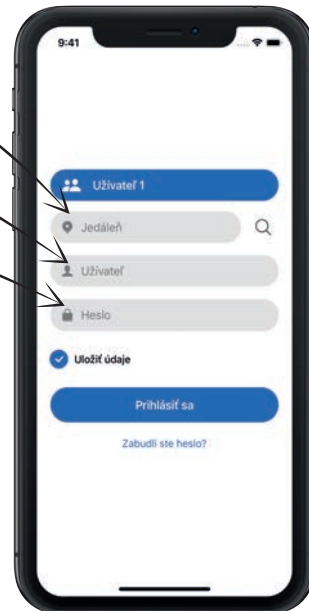

EBÉDRENDELÉS MOBILON

STRAVA.GZ

ÉTKEZDE KIVÁLASZTÁSA
azonosító: 90331

FELHASZNÁLÓ
JELSZÓ

a változtatásokat el kell küldeni

AZ EBÉD
MEGRENDELÉSE
LEJELENTÉSE

* információk küldésének
beállítás

Android applikáció

ANDROID APPLIKÁCIÓ
LETÖLTÉSE

iOS applikáció

iOS APPLIKÁCIÓ
LETÖLTÉSE

TÖLTSE LE
AZ APPLIKÁCIÓT
A MOBILJÁRA