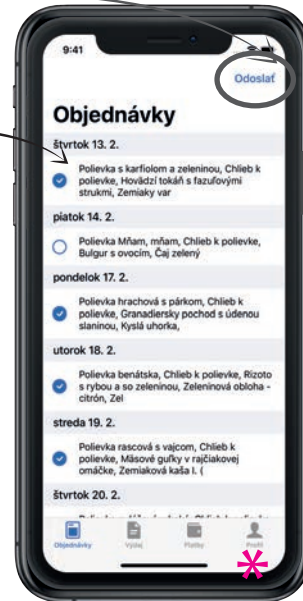

EBÉDRENDELÉS MOBILON

STRAVA.GZ

ÉTKEZDE KIVÁLASZTÁSA
azonosító: 90331

FELHASZNÁLÓ
JELSZÓ

a változtatásokat el kell küldeni

AZ EBÉD
MEGRENDELÉSE
LEJELENTÉSE

* információk küldésének
beállítás

Android applikáció

ANDROID APPLIKÁCIÓ
LETÖLTÉSE

iOS applikáció

iOS APPLIKÁCIÓ
LETÖLTÉSE

TÖLTSE LE
AZ APPLIKÁCIÓT
A MOBILJÁRA